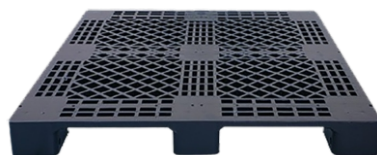

PP (polipropileno) reciclado
cores: branco - preto
carga máxima estática:
8.000 kg/m²
Peso: 1,400 kg

ESTRADO 41 x 82

Dimensões A x L x P (mm)
130 x 410 x 820

Material: PP (polipropileno)
cores: branco - preto
carga máxima estática: 800 kg
Peso: 3 kg

ESTRADO 41 x 82

com 6 prolongadores
Dimensões A x L x P (mm)
240 x 410 x 820

Material: PP (polipropileno)
cores: branco - preto
carga máxima estática: 500 kg
Peso: 4,120

ECO PALLET PRETO UP

Dimensões A x L x P (mm)
150 x 1.000 x 1.200

PP (polipropileno) reciclado
cor: preto

carga máxima estática: 1200 kg
carga máxima dinâmica: 600 kg
Peso: 8,500 kg

SMART PALLET ECO 1210 VAZADO

Dimensões A x L x P (mm)
150 x 1.000 x 1.200

PEAD (polietileno de alta densidade)
suporta temperatura de até -40°
cor: natural (branca leitosa)
PP (polipropileno) reciclado
cores: branco - preto

carga máxima estática: 3.000 kg
carga máxima dinâmica: 1.500 kg
Peso: 12 kg

SMART PALLET ECO 1210 LISO

Dimensões A x L x P (mm)
150 x 1.000 x 1.200

PEAD (polietileno de alta densidade)
suporta temperatura de até -40°
cor: natural (branca leitosa)
PP (polipropileno) reciclado
cores: branco - preto